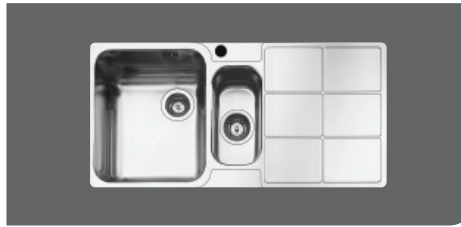

TWIN 15 Mueble 60

Referencia	30264
P.V.R. / un.	585 €
Acabado	A. Inox 18/10
Cubeta grande	340 x 400 x 210
Cubeta pequeña	150 x 300 x 165

Accesorios: C1-S2-S8-E5-V4 (sifón incluido)